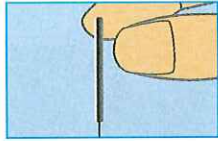

②ラク灸のセット
刺入した鍼の灸頭に本製品をセットしてください。その際、鍼柄を指で持つとセットしやすくなります。

③点火
炭化艾の上の方を着火装置などで点火してください。また、灸柄に炎が当たらないよう注意してください。

④ラク灸の燃焼・取外し
点火して燃え尽き、灸柄がさめるまで6分程がかかります。灸から取り去る時は、熱くなっていますので直接手で触れずピンセットなどを使用してください。また、同時に灸が焼けにくいように灸体を乾燥等で持って外すと安全です。