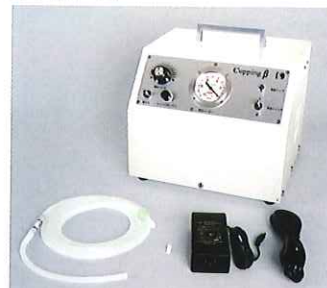

ミスタコ吸角セット

品番 SP-0264 ¥18,000

体格各部位で使用頻度の高いサイズのプラスチックカップとポンプをセットにしました。

- セット内容
- ・MBT手動式吸引ポンプ×1
- ・プラ吸引カップP-2×4
- ・プラ吸引カップP-3×2
- ・プラ吸引カップP-4×2
- ・プラ吸引カップP-5×2

カップングB

品番 SP-0275 ¥210,000

- ACアダプターセット: 1本
- フィルターエレメント: 1個
- 吸引チューブセット (カップング用): 1本
- 寸法:
横約300×奥行約263
×高さ約290mm
- 重量: 約10.5kg
- 電源: DC12V 5A
- 真空度: -95kPa以上
- 定格時間: 連続
- 消費電力: 50W平均