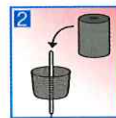

①コルク栓を押し、もぐさを5mmほど出します。

②フード(木枠)に棒を差し込みます。

③もぐさに着火します。

④ペットを引き出し患部にあてます。消火は、灰を落とし、キャップをはめ込むだけです。

温暖 (灸頭鍼用もぐさ)

品番 SO-0233 ¥4,100

- 炭化艾 (120個入)
- 専用キャップ (6個入)
- 専用スプーン (1個)

■使用方法

1 刺入した鍼の灸頭に専用キャップをのせてください。

2 専用キャップの芯に灸頭鍼用温暖を差し込んでください。

3 灸頭鍼用温暖の上部より点火してください。

炭化艾 480個入

品番 SO-0233A
¥7,600

専用キャップ 10個入

品番 SO-0233B
¥1,200

専用スプーン 1個