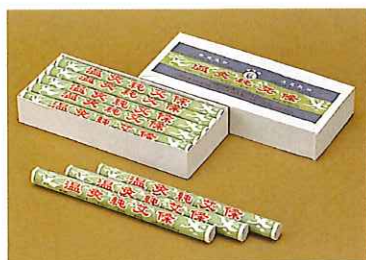

灸点器

品番 SO-0225
¥1,700

灸点スミ

品番 SO-0227
¥500

灸点棒

品番 SO-0224
¥1,000

灸点エンピツ

赤 品番 SO-0223
¥300
黒 品番 SO-0223A
¥300

温灸純艾條 (ロール式)

品番 SO-0102 ¥1,450

機能の活力を促進する作用があります。

- 中国製
- 10本箱入

らくらくフード

品番 SO-0208 ¥2,700

火消し (木製)

品番 SO-0208A ¥1,000

おわん灸本体の中に保温灰をひきつめ、その上に点火した無煙炭を置きます。無煙炭の一角が白くなりますと点火したという印です。保温灰の上に入れ約5分間放置します。おわんが心地よい状態に熱を保ちましてから蓋をします。

「新おわん灸」の製品特長は1.遠赤外線の放射率が高く温灸効果を発揮する。2.頭部から背中、足等など身体のどの部位でも使用できる。3.温熱時間は長く持続して微煙である。また、台座を使わずに本体を綿布で包み、身体の各部に直接おわん灸を押し当てる温熱療法も効果があります。