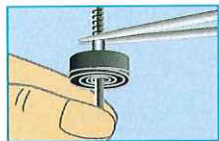

②ラク灸のセット
刺入した鍼の灸頭に本製品をセットしてください。その際、鍼柄を指で持つとセットしやすくなります。

③点火
炭化艾の上の方を着火装置などで点火してください。また、灸柄に炎が当たらないよう注意してください。

④ラク灸の燃焼・取外し
点火して燃え尽き、灸柄がさめるまで6分程がかかります。灸から取り去る時は、熱くなっていますので直接手で触れずピンセットなどを使用してください。また、同時に灸が焼けにくいように灸体を乾燥等で持って外すと安全です。