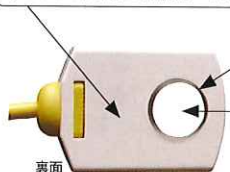

厚さ6mmの平面構造で、付属テープにて貼り付けやすい構造を実現しました。

透明セラミックスを0.5mm飛び出させることで、しっかりとつばに当てやすい構造しております。

肌へのあたるところには、直径8mm厚さ1mmの透明セラミックスを用いることで、遠赤外線により効果的な熱伝達を行います。また、やわらかい感覚で、しっかりと熱を伝える効果も期待されます。