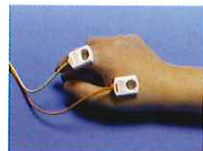

透明セラミックスを0.5mm飛び出させることで、しっかりとつばに当てやすい構造しております。

肌へのあたるところには、直径8mm厚さ1mmの透明セラミックスを用いることで、遠赤外線により効果的な熱伝達を行います。また、やわらかい感覚で、しっかりと熱を伝える効果も期待されます。

貼り付けも、付属品の専用両面テープを使うことで簡単に出来ます。

① 熱導子 CL-01	4本	⑥ フェライトコア	1個
② 専用テープ ST01	20枚	⑦ エネルギー単三	6本
③ 専用バック	1個	⑧ マジックテープ	100mm × 4本
④ 専用電池ボタン	1個	⑨ 3Mサージカルテープ	1本
⑤ 専用電源コード	1本		