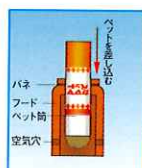

①コルク栓を押し、もぐさを5mmほど出します。

②フード(木枠)に棒を差し込みます。

③もぐさに着火します。

④ペットを引き出し患部にあてます。消火は、灰を落とし、キャップをはめ込むだけです。

温暖 (灸頭鍼用もぐさ)

品番 SO-0233 ¥4,100

- 炭化艾 (120個入)
- 専用キャップ (6個入)
- 専用スプーン (1個)

■使用方法